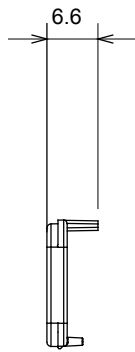

קליטת אותות, בקרת אקלים, (בכפוף לתקנים לאומיים ובינלאומיים) קו מוצרים רחב של אביזרי בקרה, שקעים לאספקת חשמל זמינים בחמישה צבעים: לבן ChorusSmart ניהול נוחות, איתות אזעקה טכנית וניהול תאורת חירום. האביזרים המודולריים של הודות למתאמי 3 ועד מודולים בגודל 1, 2, 1/2 מבריק, לבן סטן, בז' טבעי, שחור סטן וטיטניום לכה, ובמגוון גדלים, החל מ-ChorusSmart ההתקנה עבור קופסאות מלבניות, מרובעות ועגולות, ניתן ליצור שילובים אינסופיים באמצעות קו מוצרי

קטגוריה	מפזר אור ניתן להחלפה	סוג	ניתן להחלפה
צבע	אדום	תיאור	מפזרי אור
סטנדרט	EN 60669-1	לחץ תרמי עם כדור	125 °C
בדיקת תיל לוחט	850 °C	סמל	אדום
חומר	טכנו-פולימר	קוד חשמלי	0130

DIMENSIONAL

TECHNICAL SYMBOLOGY