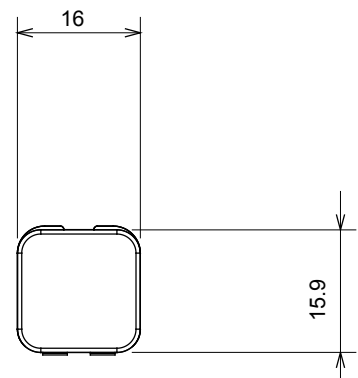

קטגוריה	מפזר אור ניתן להחלפה	סוג	ניתן להחלפה
צבע	אדום	תיאור	מפזרי אור
סטנדרט	EN 60669-1	לחץ תרמי עם כדור	125 °C
בדיקת תיל לוחט	850 °C	סמל	אדום
חומר	טכנו-פולימר	קוד חשמלי	0130

DIMENSIONAL

TECHNICAL SYMBOLOGY