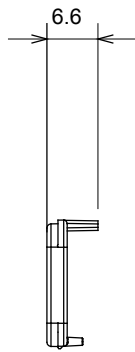

קליטת אותות, בקרת אקלים, (בכפוף לתקנים לאומיים ובינלאומיים) קו מוצרים רחב של אביזרי בקרה, שקעים לאספקת חשמל זמינים בחמישה צבעים: לבן ChoruSmart ניהול נוחות, איתות אזעקה טכנית וניהול תאורת חירום. האביזרים המודולריים של הודות למתאמי 3 ועד מודולים בגודל 1, 2, 1/2 מבריק, לבן סטן, בז' טבעי, שחור סטן וטיטניום לכה, ובמגוון גדלים, החל מ-ChoruSmart ההתקנה עבור קופסאות מלבניות, מרובעות ועגולות, ניתן ליצור שילובים אינסופיים באמצעות קו מוצרי

קטגוריה	מפזר אור ניתן להחלפה	סוג	ניתן להחלפה
צבע	אדום	תיאור	מפזרי אור
סטנדרט	EN 60669-1	לחץ תרמי עם כדור	125 °C
בדיקת תיל לוחט	850 °C	סמל	אדום
חומר	טכנו-פולימר	קוד חשמלי	0130

DIMENSIONAL

TECHNICAL SYMBOLOGY