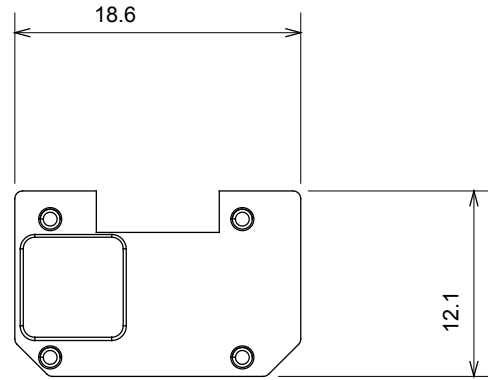

קליטת אותות, בקרת אקלים, (בכפוף לתקנים לאומיים ובינלאומיים) קו מוצרים רחב של אביזרי בקרה, שקעים לאספקת חשמל זמינים בחמישה צבעים: לבן ChoruSmart ניהול נוחות, איתות אזעקה טכנית וניהול תאורת חירום. האביזרים המודולריים של הודות למתאמי 3. ועד מודולים בגודל 2, 1, 2/1 מבריק, לבן סטן, בז' טבעי, שחור סטן וטיטניום לכה, ובמגוון גדלים, החל מ-ChoruSmart ההתקנה עבור קופסאות מלבניות, מרובעות ועגולות, ניתן ליצור שילובים אינסופיים באמצעות קו מוצרי

קטגוריה	סוג	מואר
צבע	שקוף	EN 60669-1
לחץ תרמי עם כדור	125 °C	850 °C
מתאים עבור	סמל	כבי'
חומר	טכנו-פולימר	קוד חשמלי 0130

DIMENSIONAL

TECHNICAL SYMBOLOGY

STANDARDS/APPROVALS