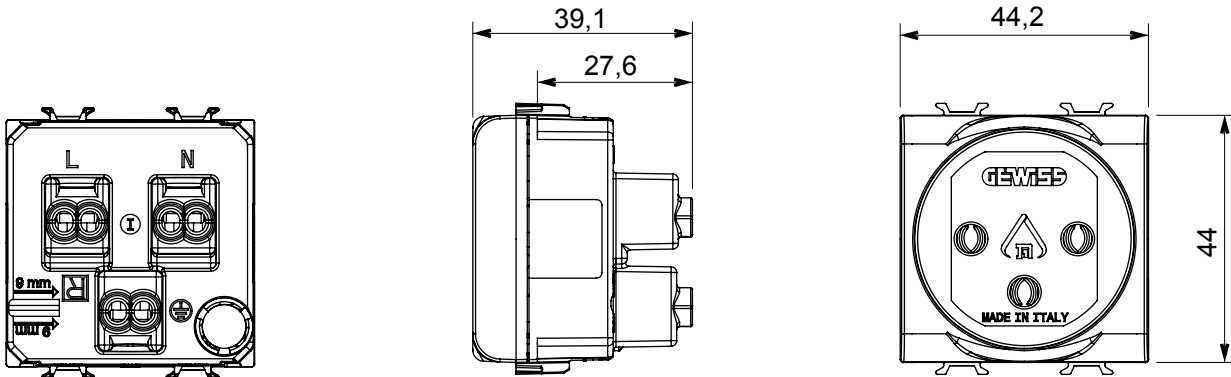

קליטת אותות, בקרת אקלים, (בכפוף לתקנים לאומיים ובינלאומיים) קו מוצרים רחב של אביזרי בקרה, שקעים לאספקת חשמל זמניים בחמישה צבעים: לבן ChoruSmart ניהול נוחות, איתות אזעקה טכנית וניהול תאורת חירום. האביזרים המודולריים של הודות למתאמי 3. ועד מודולים בגודל 1, 2, 1/2 מבריק, לבן סטן, בז' טבעי, שחור סטן וטיטניום לכה, ובמגוון גדלים, החל מ-ChoruSmart ההתקנה עבור קופסאות מלבניות, מרובעות ועגולות, ניתן ליצור שילובים אינסופיים באמצעות קו מוצרי

קטגוריה	תיאור שקע	מואר 2P+E - 16A
צבע	סוג אדום	לקווים מוקצים
מתח	סטנדרט 250 V AC	ישראלי
מאפיינים	עם מגני אבטחה	מ"מ 4 / 4.4 עגול בקוטר
מהדקי חיווט	עם בורג	IEC 60884-1; SI 32 part 1.1
התנגדות ב מתח בדיקה	למשך דקה אחת 50Hz - ב 2000V	מגה-אוהם > 5
שקע הפעלה ממושכת (מס' החלפות מיקומים)	10.000 at In 250 V ac cosφ=0,8	125 °C
בדיקת תיל לוהט	850 °C	> 50N
יכולת הידוק מהדקים (ממ"ר) כבלים תקועים	2x4 מקס - 0.75' מיני	2x2.5 מקס - 0.5' מיני
מודולים 'מס	קוד חשמלי 2	0131
חומר	טכנו-פולימר	

DIMENSIONAL

TECHNICAL SYMBOLOGY

STANDARDS/APPROVALS