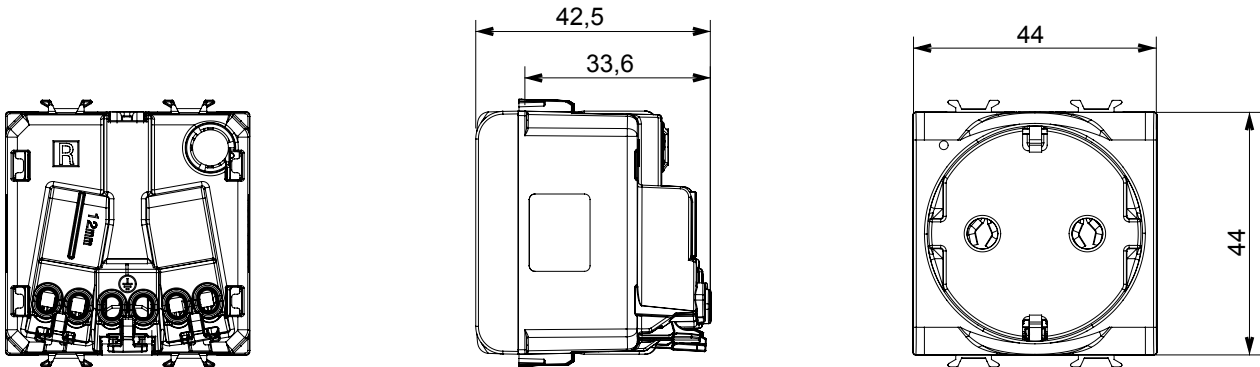

קטגוריה	שקע בעל עוצמת זרם כפולה	תיאור	2P+E - 16A
צבע	אדום	מתח	250 V AC
סטנדרט	גרמני	מאפיינים	עם מגני אבטחה
עבור פיני תקע	מ"מ 4.8 קוטר	מהדקי חיווט	מהיר, עם קפיץ
סטנדרט	IEC 60884-1; DIN VDE 0620-1	התנגדות ב מתח בדיקה	למשך דקה אחת ב- 2000V 50Hz
התנגדות בידוד	מגה-אווהם > 5	שקע הפעלה ממושכת (מס' החלפות מיקומים)	10,000V AC ב- In 250V AC cosφ=0,8
לחץ תרמי עם כדור	125 °C	בדיקת תיל לוחט	850 °C
מסוף מאחז	> 50N	יכולת הידוק מהדקים (ממ"ר) כבלים תקועים	2x4 מקס - 0.75 מ'ינ
על מתיחת כבלים		יכולת הידוק מהדקים (ממ"ר) כבלים קשיחים	2
קוד חשמלי	0131	חומר	טכנו-פולימר

### DIMENSIONAL