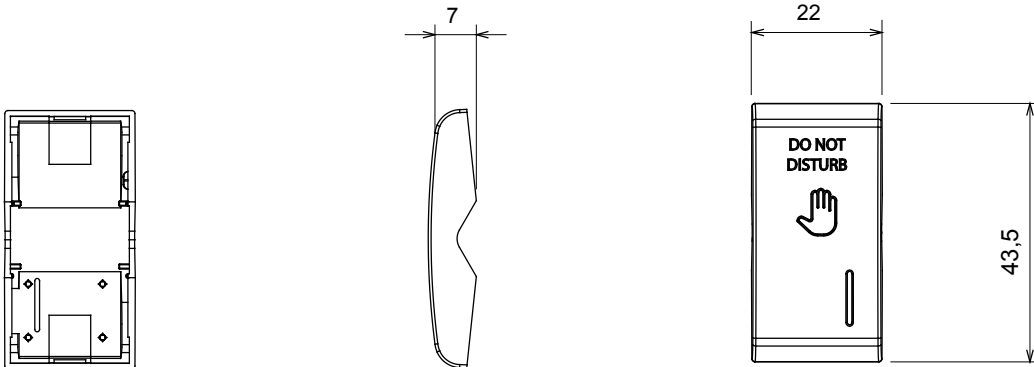

קליטת אותות, בקרת אקלים, (בכפוף לתקנים לאומיים ובינלאומיים) קו מוצרים רחב של אביזרי בקרה, שקעים לאספקת חשמל זמינים בחמישה צבעים: לבן ChoruSmart ניהול נוחות, איתות אזעקה טכנית וניהול תאורת חירום. האביזרים המודולריים של הודות למתאמי 3 ועד מודולים בגודל 1, 2, 2/1, מבריק, לבן סטן, בז' טבעי, שחור סטן וטיטניום לכה, ובמגוון גדלים, החל מ-1 מודול עד ל-3 מודולים. ChoruSmart ההתקנה עבור קופסאות מלבניות, מרובעות ועגולות, ניתן ליצור שילובים אינסופיים באמצעות קו מוצרי

קטגוריה	מקש	מקש ניתן להחלפה	עם מפזר אור
סמל	צבע	DND	לבן מבריק
סטנדרט	לחץ תרמי עם כדור	EN 60669-1	125 °C
בדיקת תיל לוחט	מס' מודולים	850 °C	1
קוד חשמלי		140	

DIMENSIONAL

TECHNICAL SYMBOLOGY

STANDARDS/APPROVALS