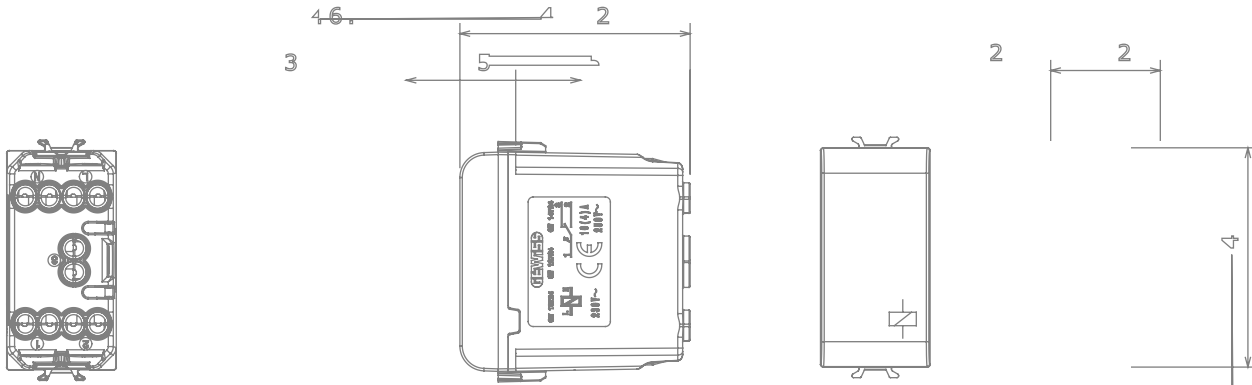

קטגוריה	מסר	יצאה מגעים	1NO/NC 10A (AC1/2A) (AC15250 (V AC
סוג	ממסר חד-יציב	צבע	לבן מבריק
תיאור	ממסר חד-יציב	מס' של קטבים	1P
מתח	230V AC	סטנדרט	EN 60669-1 / EN 60669-2-2
תדר	50/60 Hz	התנגדות ב מתח בדיקה	2000V ב- 50Hz אחת
התנגדות בידוד	> 5	מגה-אוהם	עם בורג
מפסק הפעלה ממושכת (מס' החלפות מיקומים)	40,000V AC ב- In 250V AC	$\cos\phi=0.6$	$\geq 125^\circ\text{C}$
בדיקת תיל לוחט	850 °C	מסוף מאחז על מתיחת כבלים	> 50N
יכולת הידוק מהדקים (ממ"ר) כבלים תקועים	min. 1 - max. 2x4	יכולת הידוק מהדקים (ממ"ר) כבלים קשיחים	5.2x2 מקסימום – 1 מינימום
מס' מודולים	1	חומר	טכנו-פולימר
קוד חשמלי	140		

### DIMENSIONAL