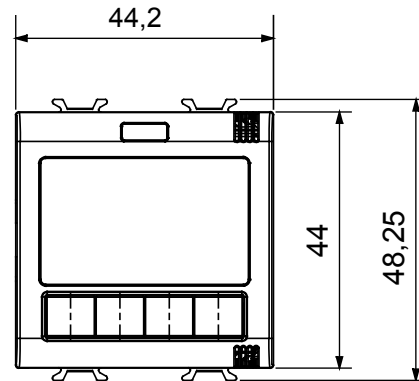

עבור פתרונות Home Gateway שניתן להשתמש בו עם ChoruSmart ממערכת Zigbee אביזר חכם אלחוטי עם פרוטוקול CONNECTED SMART HOME, טכנולוגיית, בבניינים חדשים ומשופצים. מאובטחת Zigbee לבתי מגורים ומשרדים קטנים, ובה הנתונים מוצפנים וכל צומת ברשת מאפשר הגעה לכל המכשירים (Mesh רשת) ואמינה, ובה הנתונים מוצפנים וכל צומת ברשת מאפשר הגעה לכל המכשירים

צבע	לבן מבריק	יציאה מגעים	1 NA / NC 5A (AC1) 240 V ac
ספק כוח	100 ÷ 240V AC - 50/60Hz	מודולים 'om	2
חיבורי רדיו	Zigbee® (IEEE 802.15.4)	סטנדרט	2014/53/EU, 2011/65/EU + 2015/863, EN 60730-1, EN 60730-2-7, EN 60730-2-9, EN 301 489-1, EN 301 489-17, EN 300 328, EN IEC 63000
פועל טמפרטורה	-5 ÷ +45 °C	(ללא עיבוי) לחות יחסית	מקס'93%
Zigbee תפוקת הספק	10 dBm	מהדקי חיווט	עם בורג
יכולת הידוק מהדקים (ממ"ר)	1.5 מקס	יכולת הידוק מהדקים (ממ"ר)	1.5 מקס
קטגוריה	תרמוסטט	IP דרגה	IP20
מדוד מידות	לחות טמפרטורה, פונקציות	(" כיוונים: שתי נקודות 2 בקרת חימום וקירור; אלגוריתמים עבור מערכות עם (PWM) ופרופורציונלי-אינטגרלי ("כבוי/פועל)	
סוג של תצוגה	LCD		

DIMENSIONAL

TECHNICAL SYMBOLOGY

IP

IP20

STANDARDS/APPROVALS