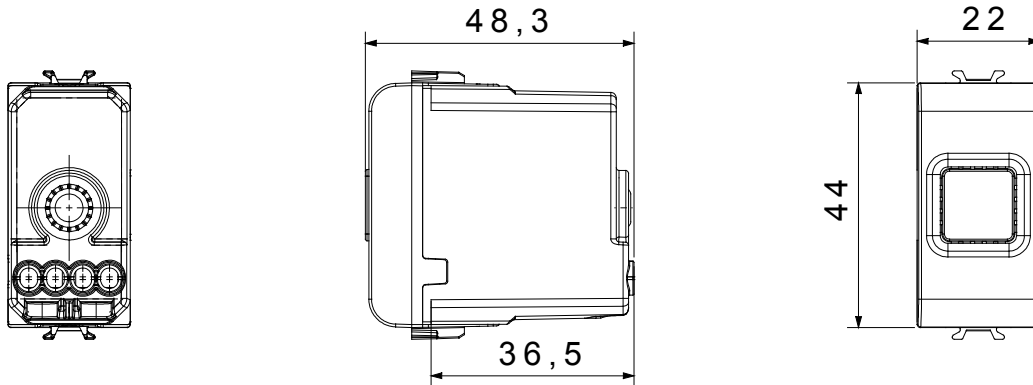

קליטת אותות, בקרת אקלים, (בכפוף לתקנים לאומיים ובינלאומיים) קו מוצרים רחב של אביזרי בקרה, שקעים לאספקת חשמל זמינים בחמישה צבעים: לבן ChoruSmart ניהול נוחות, איתות אזעקה טכנית וניהול תאורת חירום. האביזרים המודולריים של הודות למתאמי 3. ועד מודולים בגודל 1, 2, 2/1 מבריק, לבן סטן, בז' טבעי, שחור סטן וטיטניום לכה, ובמגוון גדלים, החל מ-ChoruSmart ההתקנה עבור קופסאות מלבניות, מרובעות ועגולות, ניתן ליצור שילובים אינסופיים באמצעות קו מוצרי

#### DIMENSIONAL