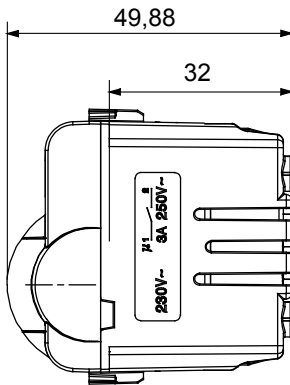

DIMENSIONAL

TECHNICAL SYMBOLOGY

STANDARDS/APPROVALS