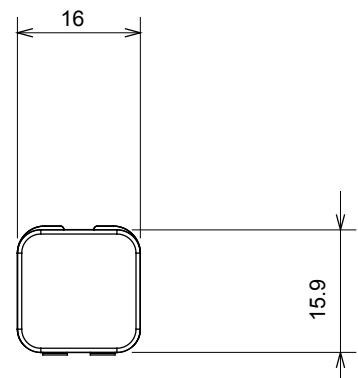

קטגוריה	מפזר אור ניתן להחלפה	סוג	ניתן להחלפה
צבע	כתום	תיאור	מפזרי אור
סטנדרט	EN 60669-1	לחץ תרמי עם כדור	125 °C
בדיקת תיל לוחט	850 °C	סמל	כתום
חומר	טכנו-פולימר	קוד חשמלי	0130

### DIMENSIONAL