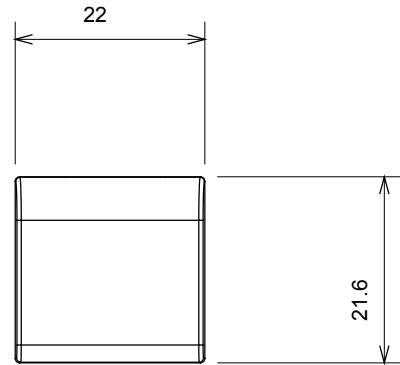

קטגוריה	מקש ניתן להחלפה	סוג	ניתן להחלפה
צבע	לבן מבריק	תיאור	מ"מ 22x22 מקשים
סטנדרט	EN 60669-1	לחץ תרמי עם כדור	125 °C
בדיקת תיל לוחט	850 °C	סמל	חץ אופקי
חומר	טכנו-פולימר	קוד חשמלי	0130

DIMENSIONAL

TECHNICAL SYMBOLOGY