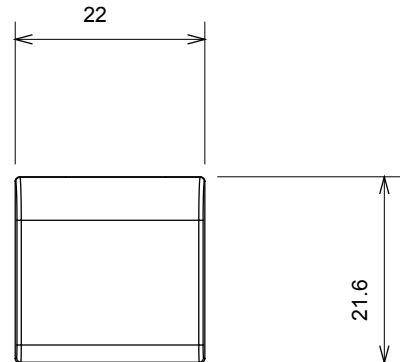

קטגוריה	מקש ניתן להחלפה	סוג	ניתן להחלפה
צבע	לבן מבריק	תיאור	מ"מ 22x22 מקשים
סטנדרט	EN 60669-1	לחץ תרמי עם כדור	125 °C
בדיקת תיל לוחט	850 °C	סמל	חץ אנכי
חומר	טכנו-פולימר	קוד חשמלי	0130

### DIMENSIONAL