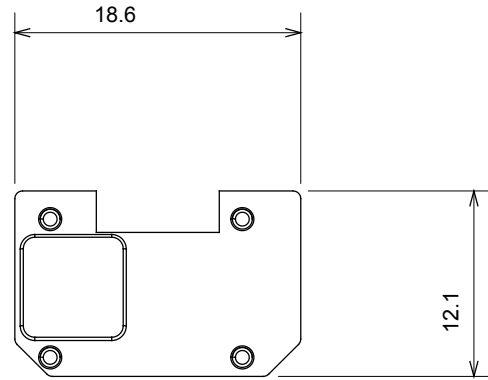

קטגוריה	סוג	מול ניתן להחלפה	מואר
צבע	סטנדרט	שקוף	EN 60669-1
לחץ תרמי עם כדור	בדיקת תיל לוחט	125 °C	850 °C
מתאים עבור	סמל	שירותים כלליים	ניטרלי
חומר	קוד חשמלי	טכנו-פולימר	0130

DIMENSIONAL

TECHNICAL SYMBOLOGY