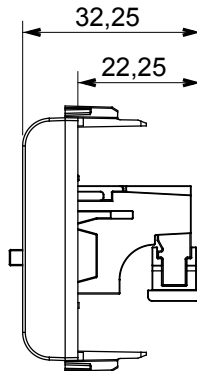

| קטגוריה   | מחבר      | תיאור       | שקע רמקול   |
|-----------|-----------|-------------|-------------|
| צבע       | לבן מבריק | מודולים 'מס | 1           |
| קוד חשמלי | 3720      | חומר        | טכנו-פולימר |

### DIMENSIONAL