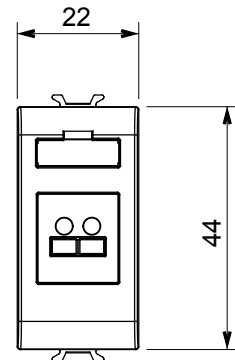

| קטגוריה   | מחבר      | תיאור       | שקע רמקול   |
|-----------|-----------|-------------|-------------|
| צבע       | לבן מבריק | מודולים 'מס | 1           |
| קוד חשמלי | 3720      | חומר        | טכנו-פולימר |

### DIMENSIONAL