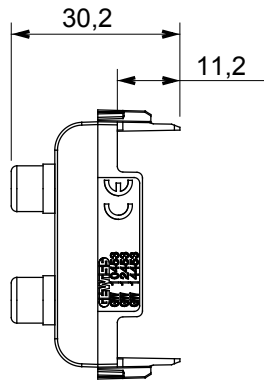

קליטת אותות, בקרת אקלים, (בכפוף לתקנים לאומיים ובינלאומיים) קו מוצרים רחב של אביזרי בקרה, שקעים לאספקת חשמל זמניים בחמישה צבעים: לבן ChoruSmart ניהול נוחות, איתות אזעקה טכנית וניהול תאורת חירום. האביזרים המודולריים של הודות למתאמי 3. ועד מודולים בגודל 2, 1, 2 מבריק, לבן סטן, בז' טבעי, שחור סטן וטיטניום לכה, ובמגוון גדלים, החל מ-ChoruSmart ההתקנה עבור קופסאות מלבניות, מרובעות ועגולות, ניתן ליצור שילובים אינסופיים באמצעות קו מוצרי

קטגוריה	מחבר	תיאור	RCA כפול
צבע	לבן מבריק	סטנדרט	EN 60958-3
מודולים 'מס	1	קוד חשמלי	3720
חומר	טכנו-פולימר		

DIMENSIONAL

STANDARDS/APPROVALS