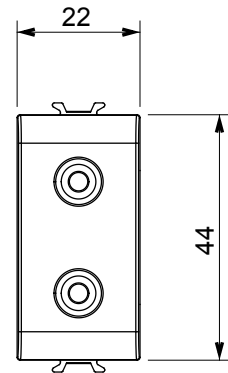

קטגוריה	מחבר	תיאור	RCA כפול
צבע	לבן מבריק	סטנדרט	EN 60958-3
מודולים 'מס	1	קוד חשמלי	3720
חומר	טכנו-פולימר		

DIMENSIONAL

STANDARDS/APPROVALS