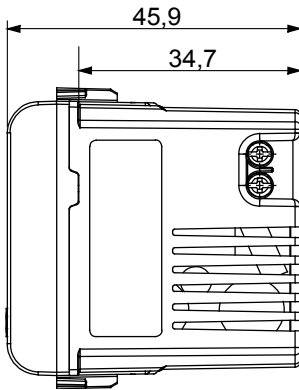

DIMENSIONAL