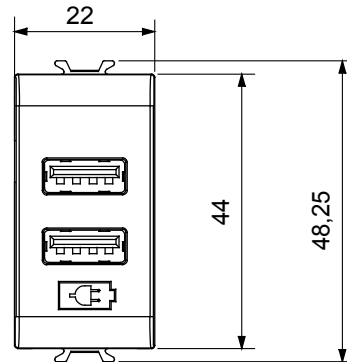

DIMENSIONAL