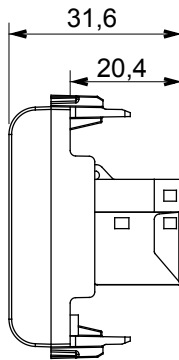

קליטת אותות, בקרת אקלים, (בכפוף לתקנים לאומיים ובינלאומיים) קו מוצרים רחב של אביזרי בקרה, שקעים לאספקת חשמל זמינים בחמישה צבעים: לבן ChoruSmart ניהול נוחות, איתות אזעקה טכנית וניהול תאורת חירום. האביזרים המודולריים של הודות למתאמי 3. ועד מודולים בגודל 1, 2, 1/2 מבריק, לבן סטן, בז' טבעי, שחור סטן וטיטניום לכה, ובמגוון גדלים, החל מ-ChoruSmart ההתקנה עבור קופסאות מלבניות, מרובעות ועגולות, ניתן ליצור שילובים אינסופיים באמצעות קו מוצרי

קטגוריה	תיאור	שקע נתונים	RJ45
צבע	שימוש	לבן מבריק	6
	קטגוריה		
כבלים	חיבור	FTP	ללא כלים
מספר זוגות	סטנדרט	4	EN 60603-7-5
מודולים מ'מס	קוד חשמלי	2	3722
חומר	טכנו-פולימר		

DIMENSIONAL

STANDARDS/APPROVALS