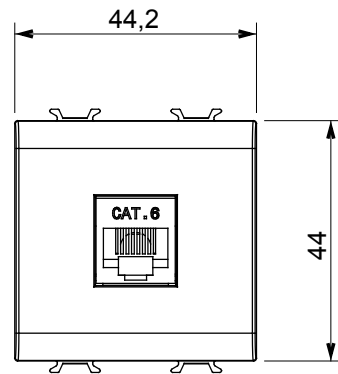

קטגוריה	תיאור	שקע נתונים	RJ45
צבע	שימוש	לבן מבריק	6
	קטגוריה		
כבלים	חיבור	FTP	ללא כלים
מספר זוגות	סטנדרט	4	EN 60603-7-5
מודולים מ'מס	קוד חשמלי	2	3722
חומר	טכנו-פולימר		

DIMENSIONAL

STANDARDS/APPROVALS