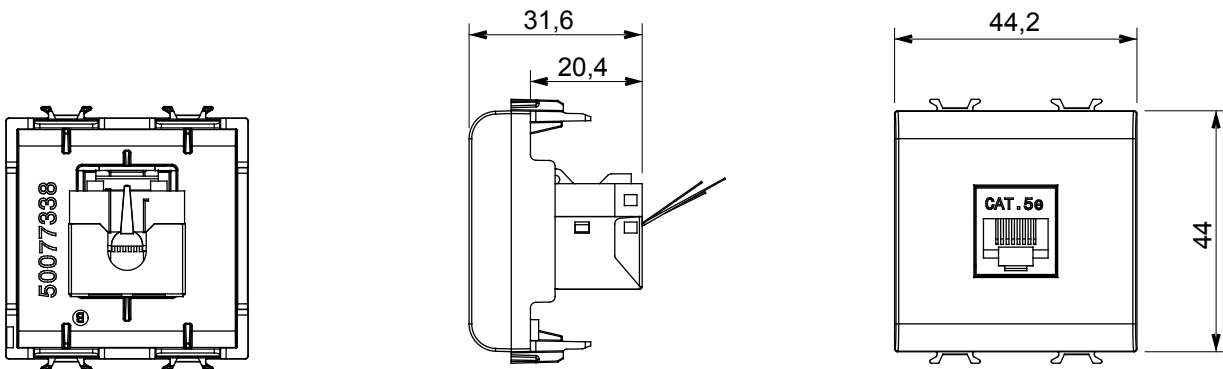

קטגוריה	תיאור	RJ45
צבע	שימוש	5e
	שקע נתונים	
	לבן מבריק	
	קטגוריה	
כבלים	חיבור	ללא כבלים
מספר זוגות	סטנדרט	EN 60603-7-3
מודולים מ'מס	קוד חשמלי	3722
חומר	טכנו-פולימר	

### DIMENSIONAL