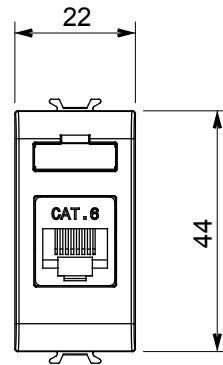

קטגוריה	תיאור	שקע נתונים	RJ45
צבע	שימוש	לבן מבריק	6
	קטגוריה		
כבלים	חיבור	UTP	ללא כלים
מספר זוגות	סטנדרט	4	EN 60603-7-4
מודולים מ'מס	קוד חשמלי	1	3722
חומר	טכנו-פולימר		

DIMENSIONAL

STANDARDS/APPROVALS