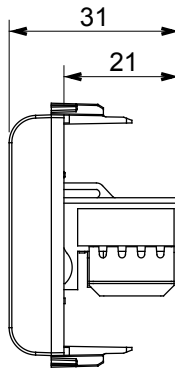

קליטת אותות, בקרת אקלים, (בכפוף לתקנים לאומיים ובינלאומיים) קו מוצרים רחב של אביזרי בקרה, שקעים לאספקת חשמל זמינים בחמישה צבעים: לבן ChoruSmart ניהול נוחות, איתות אזעקה טכנית וניהול תאורת חירום. האביזרים המודולריים של הודות למתאמי 3. ועד מודולים בגודל 1, 2, 2/1, מבריק, לבן סטן, בז' טבעי, שחור סטן וטיטניום לכה, ובמגוון גדלים, החל מ-ChoruSmart ההתקנה עבור קופסאות מלבניות, מרובעות ועגולות, ניתן ליצור שילובים אינסופיים באמצעות קו מוצרי

קטגוריה	תיאור	שקע נתונים	RJ45
צבע	שימוש	לבן מבריק	6
	קטגוריה		
כבלים	חיבור	UTP	ללא כלים
מספר זוגות	סטנדרט	4	EN 60603-7-4
מודולים מ'מס	קוד חשמלי	1	3722
חומר	טכנו-פולימר		

DIMENSIONAL

STANDARDS/APPROVALS