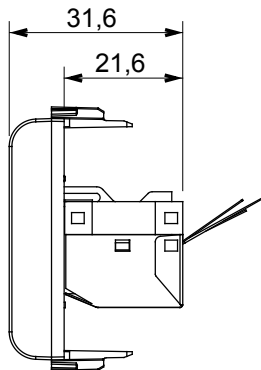

קטגוריה	תיאור	RJ45
צבע	שימוש	5e
	שקע נתונים	
	לבן מבריק	
	קטגוריה	
כבלים	חיבור	ללא כלים
	FTP	
מספר זוגות	סטנדרט	EN 60603-7-3
	4	
מודולים מ'מס	קוד חשמלי	3722
	1	
חומר	טכנו-פולימר	

DIMENSIONAL

STANDARDS/APPROVALS