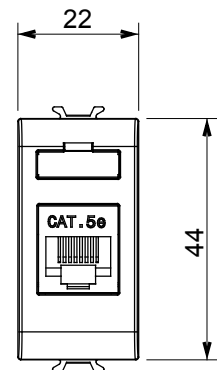

קטגוריה	תיאור	RJ45
צבע	שימוש	5e
	שקע נתונים	
	לבן מבריק	
	קטגוריה	
כבלים	חיבור	ללא כלים
	FTP	
מספר זוגות	סטנדרט	EN 60603-7-3
	4	
מודולים מ'מס	קוד חשמלי	3722
	1	
חומר	טכנו-פולימר	

DIMENSIONAL

STANDARDS/APPROVALS