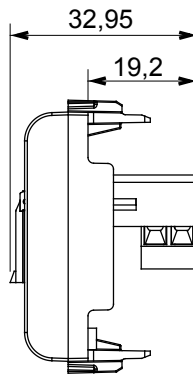

DIMENSIONAL