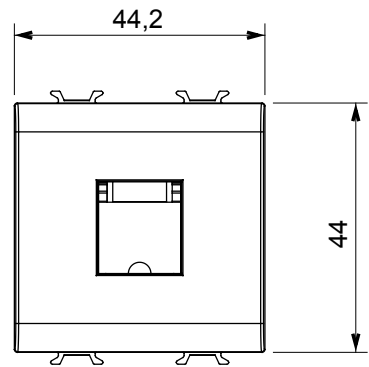

קליטת אותות, בקרת אקלים, (בכפוף לתקנים לאומיים ובינלאומיים) קו מוצרים רחב של אביזרי בקרה, שקעים לאספקת חשמל זמינים בחמישה צבעים: לבן ChorusSmart ניהול נוחות, איתות אזעקה טכנית וניהול תאורת חירום. האביזרים המודולריים של הודות למתאמי 3. ועד מודולים בגודל 1, 2, 2/1 מבריק, לבן סטן, בז' טבעי, שחור סטן וטיטניום לכה, ובמגוון גדלים, החל מ-ChorusSmart ההתקנה עבור קופסאות מלבניות, מרובעות ועגולות, ניתן ליצור שילובים אינסופיים באמצעות קו מוצרי

קטגוריה	תיאור	שקע טלפון	RJ11
צבע	חיבור	לבן מבריק	מהדקים מתברגים
מודולים 'מס	קוד חשמלי	2	3721
חומר	טכנו-פולימר		

DIMENSIONAL

STANDARDS/APPROVALS