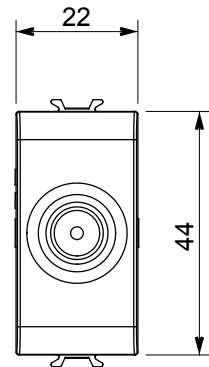

קליטת אותות, בקרת אקלים, (בכפוף לתקנים לאומיים ובינלאומיים) קו מוצרים רחב של אביזרי בקרה, שקעים לאספקת חשמל זמינים בחמישה צבעים: לבן ChoruSmart ניהול נוחות, איתות אזעקה טכנית וניהול תאורת חירום. האביזרים המודולריים של הודות למתאמי 3. ועד מודולים בגודל 1, 2, 2/1 מבריק, לבן סטן, בז' טבעי, שחור סטן וטיטניום לכה, ובמגוון גדלים, החל מ-ChoruSmart ההתקנה עבור קופסאות מלבניות, מרובעות ועגולות, ניתן ליצור שילובים אינסופיים באמצעות קו מוצרי

קטגוריה	תיאור TV שקע	מעבר
צבע	לבן מבריק	5 dB
תדר	5-2400 MHz	Class A
עבור מחבר סוג	זכר IEC	EN 60728-4; IEC 61169-2
מודולים 'מס	1 קיבוע כבלים	עם בורג
תיבה	גוף מתכת זמק ביציקת לחץ	0131
חומר	טכנו-פולימר	

DIMENSIONAL