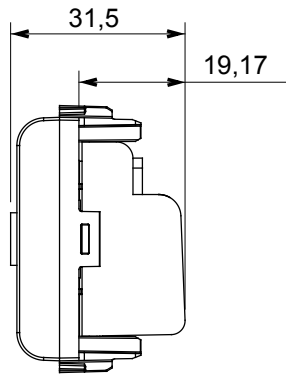

קליטת אותות, בקרת אקלים, (בכפוף לתקנים לאומיים ובינלאומיים) קו מוצרים רחב של אביזרי בקרה, שקעים לאספקת חשמל זמינים בחמישה צבעים: לבן ChoruSmart ניהול נוחות, איתות אזעקה טכנית וניהול תאורת חירום. האביזרים המודולריים של הודות למתאמי 3. ועד מודולים בגודל 1, 2, 2/1 מבריק, לבן סטן, בז' טבעי, שחור סטן וטיטניום לכה, ובמגוון גדלים, החל מ-ChoruSmart ההתקנה עבור קופסאות מלבניות, מרובעות ועגולות, ניתן ליצור שילובים אינסופיים באמצעות קו מוצרי

קטגוריה	תיאור TV שקע	מעבר
צבע	לבן מבריק	5 dB
תדר	5-2400 MHz	Class A
עבור מחבר סוג	זכר IEC	EN 60728-4; IEC 61169-2
מודולים 'מס	1 קיבוע כבלים	עם בורג
תיבה	גוף מתכת זמק ביציקת לחץ	0131
חומר	טכנו-פולימר	

DIMENSIONAL