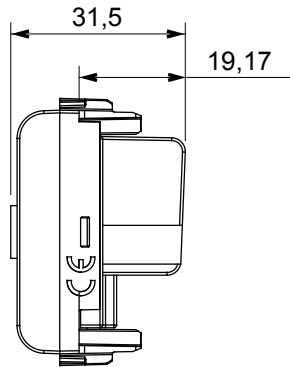

קטגוריה	תיאור TV שקע	ישר
צבע	לבן מבריק	0 dB
תדר	5-2400 MHz	Class A
עבור מחבר סוג	זכר IEC	EN 60728-4; IEC 61169-2
מודולים 'מס	1	עם בורג
תיבה	גוף מתכת זמק ביציקת לחץ	0131
חומר	טכנו-פולימר	

#### DIMENSIONAL