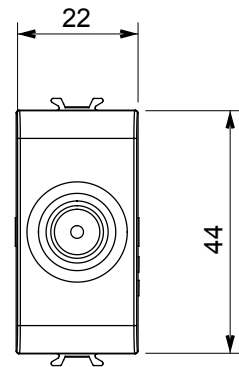

קטגוריה	תיאור TV שקע	ישר
צבע	לבן מבריק	0 dB
תדר	5-2400 MHz	Class A
עבור מחבר סוג	זכר IEC	EN 60728-4; IEC 61169-2
מודולים 'מס	1	עם בורג
תיבה	גוף מתכת זמק ביציקת לחץ	0131
חומר	טכנו-פולימר	

#### DIMENSIONAL