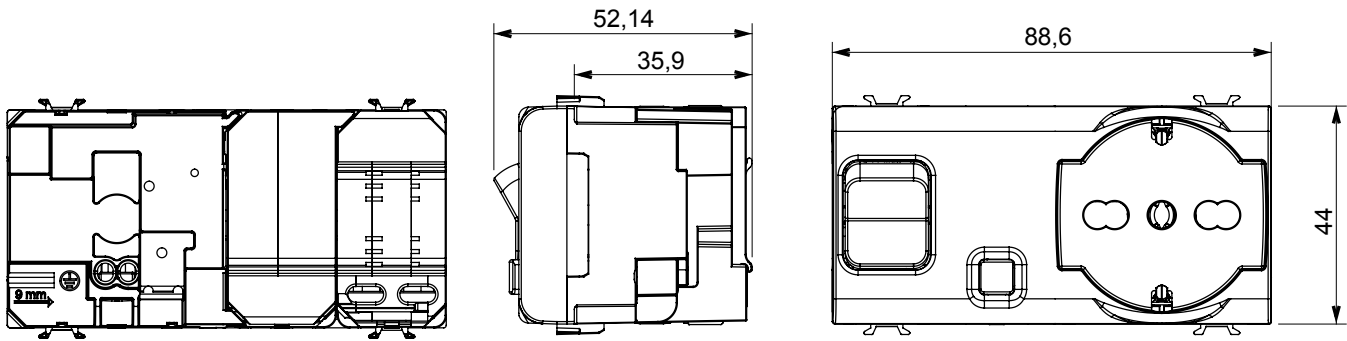

קטגוריה	שקע אינטרלוק בעל עוצמת זרם כפולה	תיאור	2P+E - 16A
צבע	לבן מבריק	סוג	אינטרלוק
מתח	230V AC	סטנדרט	אנגלי
מהדקי חיווט	עם בורג	הגנה	מפסק זרם זעיר + ממסר פחת
שקע סוג	P40	זעיר מפסקי זרם	1P+N - 16A
הפסקת זרם יכולת	3 kA	Idn	10 mA
סטנדרט	IEC 60884-1; EN 61009-1; EN 61008-1	התנגדות ב מתח בדיקה	למשך דקה אחת 50Hz ב- 2000V
התנגדות בידוד	מגה-אוהם > 5	שקע הפעלה ממושכת (מס' החלפות מיקומים)	10,000V AC ב- In 250V AC cosφ=0,8
לחץ תרמי עם כדור	125 °C	בדיקת תיל לווטה	850 °C
מסוף מאחז	> 50N	יכולת הידוק מהדקים (ממ"ר) כבלים תקועים	2x4 מקס - 0.75 מ"מ
על מתיחת כבלים		מודולים	4
יכולת הידוק מהדקים (ממ"ר) כבלים קשיחים	0.5 מ'מ - 2x2.5 מקס	חומר	0131
קוד חשמלי			טכנו-פולימר

### DIMENSIONAL