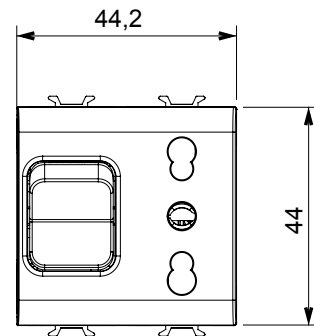

DIMENSIONAL

TECHNICAL SYMBOLOGY

STANDARDS/APPROVALS