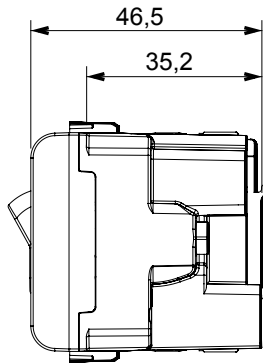

DIMENSIONAL