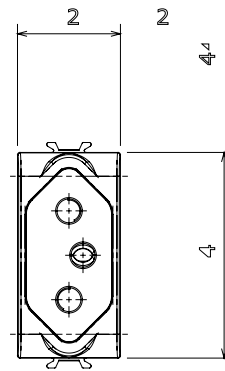

DIMENSIONAL