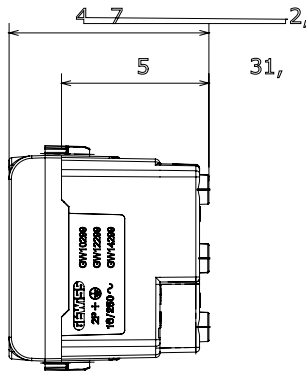

DIMENSIONAL

TECHNICAL SYMBOLOGY

STANDARDS/APPROVALS