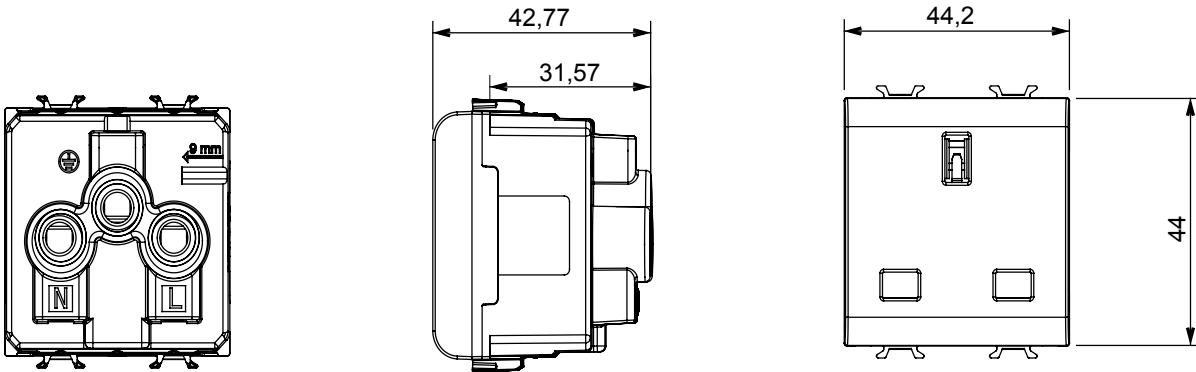

DIMENSIONAL

TECHNICAL SYMBOLOGY

STANDARDS/APPROVALS