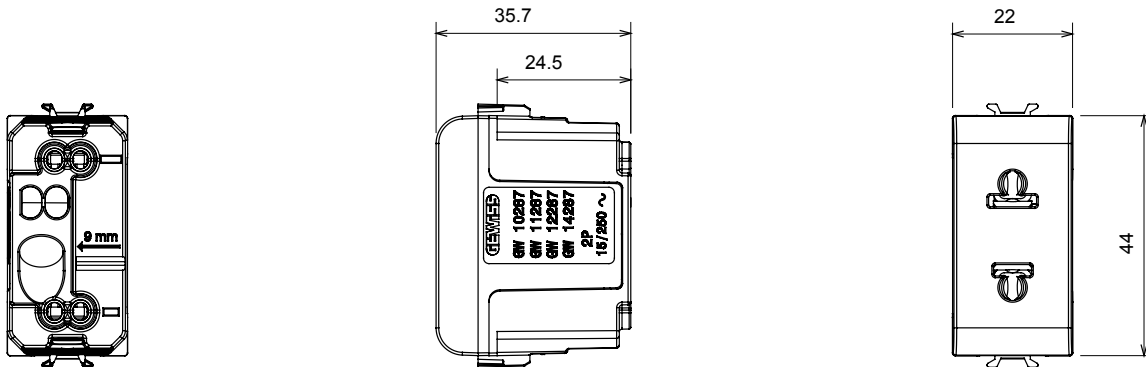

DIMENSIONAL

TECHNICAL SYMBOLOGY

STANDARDS/APPROVALS