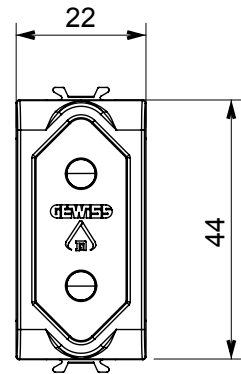

DIMENSIONAL