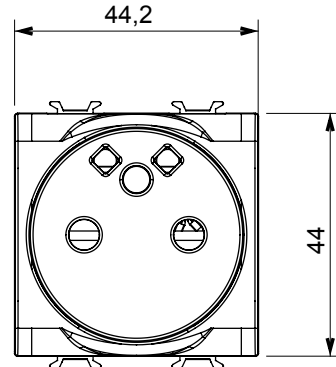

DIMENSIONAL

TECHNICAL SYMBOLOGY

STANDARDS/APPROVALS