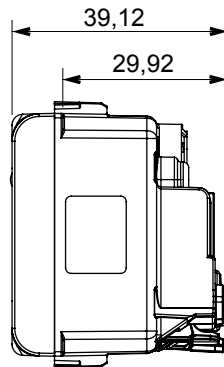

DIMENSIONAL