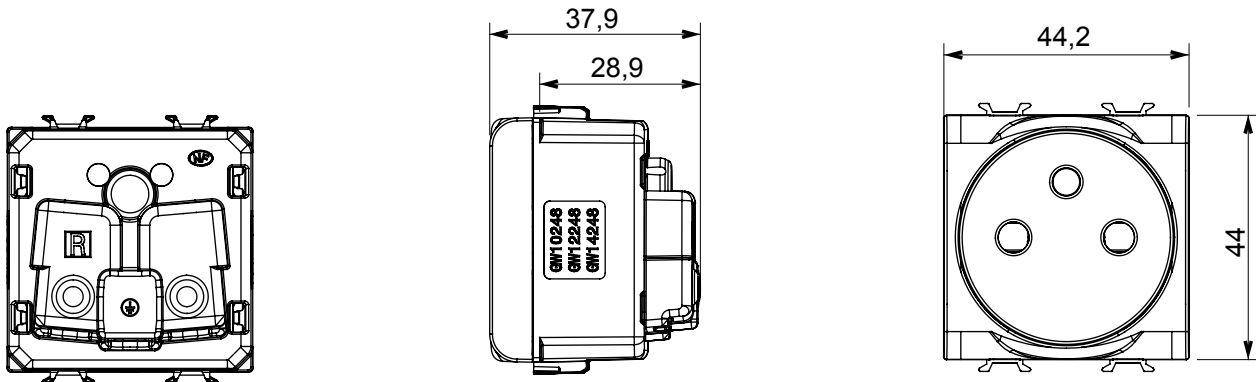

DIMENSIONAL

TECHNICAL SYMBOLOGY

STANDARDS/APPROVALS