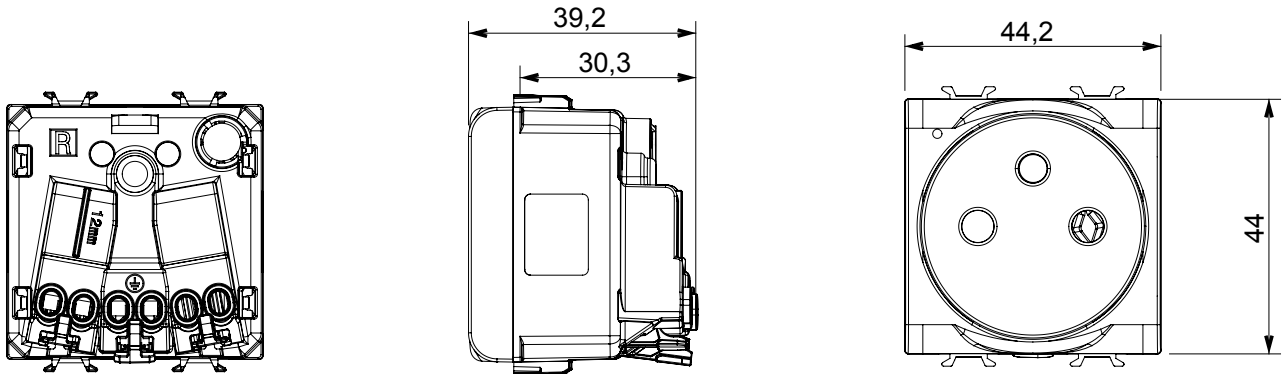

קטגוריה	תיאור שקע	2P+E - 16A
צבע	מתח לבן מבריק	250 V AC
סטנדרט	מאפיינים צרפתי	עם מגני אבטחה
עבור פיני תקע	מהדקי חיווט מ"מ 4 / 4.8 קוטר	מהיר, עם קפיץ
סטנדרט	התנגדות ב מתח בדיקה IEC 60884-1; NF C 61-314	למשך דקה אחת 2000V ב- 50Hz
התנגדות בידוד	שקע הפעלה ממושכת (מס' החלפות מיקומים) מגה-אווהם > 5	10,000V AC ב- In 250V AC cosφ=0,8
לחץ תרמי עם כדור	בדיקת תיל לוחט 125 °C	850 °C
מסוף מאחז	יכולת הידוק מהדקים > 50N	2x4 מקס - 0.75 מ'ינ
על מתיחת כבלים	יכולת הידוק מהדקים (ממ"ר) כבלים תקועים	2
יכולת הידוק מהדקים (ממ"ר) כבלים קשיחים	מודולים מס 2x2.5 מקס - 0.5 מ'ינ	
קוד חשמלי	חומר 0131	טכנו-פולימר

### DIMENSIONAL