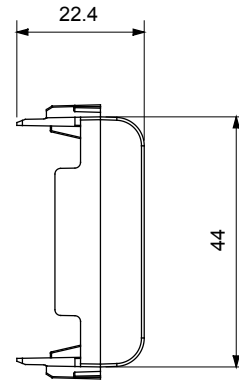

קליטת אותות, בקרת אקלים, (בכפוף לתקנים לאומיים ובינלאומיים) קו מוצרים רחב של אביזרי בקרה, שקעים לאספקת חשמל זמינים בחמישה צבעים: לבן ChoruSmart ניהול נוחות, איתות אזהרה טכנית וניהול תאורת חירום. האביזרים המודולריים של הודות למתאמי 3. ועד מודולים בגודל 2, 1, 2/1 מבריק, לבן סטן, בז' טבעי, שחור סטן וטיטניום לכה, ובמגוון גדלים, החל מ-ChoruSmart ההתקנה עבור קופסאות מלבניות, מרובעות ועגולות, ניתן ליצור שילובים אינסופיים באמצעות קו מוצרי

קטגוריה	מודול דמי	צבע	לבן מבריק
תיאור	מודול 2	סטנדרט	EN 60669-1
לחץ תרמי עם כדור	125 °C	בדיקת תיל לוחט	850 °C
מס' מודולים	2	חומר	טכנו-פולימר
קוד חשמלי	0100		

DIMENSIONAL

TECHNICAL SYMBOLOGY

STANDARDS/APPROVALS