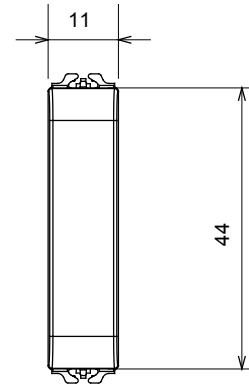

קטגוריה	מודול דמי	צבע	לבן מבריק
תיאור	2/1 מודול	סטנדרט	EN 60669-1
לחץ תרמי עם כדור	125 °C	בדיקת תיל לוחט	850 °C
מס' מודולים	1/2	חומר	טכנו-פולימר
קוד חשמלי	0100		

DIMENSIONAL

TECHNICAL SYMBOLOGY

STANDARDS/APPROVALS