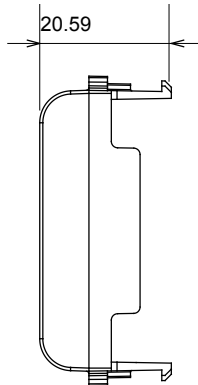

קליטת אותות, בקרת אקלים, (בכפוף לתקנים לאומיים ובינלאומיים) קו מוצרים רחב של אביזרי בקרה, שקעים לאספקת חשמל זמניים בחמישה צבעים: לבן ChoruSmart ניהול נוחות, איתות אזהרה טכנית וניהול תאורת חירום. האביזרים המודולריים של הודות למתאמי 3. ועד מודולים בגודל 1, 2, 2/1, מבריק, לבן סטן, בז' טבעי, שחור סטן וטיטניום לכה, ובמגוון גדלים, החל מ-ChoruSmart ההתקנה עבור קופסאות מלבניות, מרובעות ועגולות, ניתן ליצור שילובים אינסופיים באמצעות קו מוצרי

קטגוריה	מודול דמי	צבע	לבן מבריק
תיאור	2/1 מודול	סטנדרט	EN 60669-1
לחץ תרמי עם כדור	125 °C	בדיקת תיל לוחט	850 °C
מס' מודולים	1/2	חומר	טכנו-פולימר
קוד חשמלי	0100		

DIMENSIONAL

TECHNICAL SYMBOLOGY

STANDARDS/APPROVALS