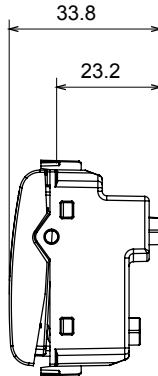

קטגוריה	לוחית שם	סוג	לחצן עם לוחית שם
צבע	1P, NO - 10A	תיאור	לבן מבריק
מתח	EN 60669-1	סטנדרט	250 V AC
התנגדות ב מתח בדיקה	מגה-אוהם > 5	התנגדות בידוד	למשך דקה אחת 50Hz ב- 2000V
מהדקי חיווט	40,000V AC ב- In 250V AC cosφ=0.6	מפסק הפעלה ממושכת (מס' החלפות מיקומים)	עם בורג
מנורה	125 °C	לחץ תרמי עם כדור	מ"מ S6x36 מנורת בסיס כפול
בדיקת תיל לוחט	12-24V AC/DC	מנורה מתח	850 °C
מסוף מאחז	2 W	מנורה הספק	> 50N
על מתיחת כבלים			
יכולת הידוק מהדקים (ממ"ר) כבלים תקועים	2x2.5' מקס - 0.5 מיני	יכולת הידוק מהדקים (ממ"ר) כבלים קשיחים	2x4' מקס - 0.75 מיני
מס' מודולים	טכנו-פולימר	חומר	3
קוד חשמלי			0130

### DIMENSIONAL