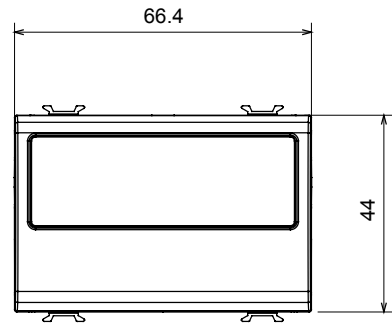

קטגוריה	לוחית שם	סוג	לחצן עם לוחית שם
צבע	1P, NO - 10A	תיאור	לבן מבריק
מתח	EN 60669-1	סטנדרט	250 V AC
התנגדות ב מתח בדיקה	מגה-אוהם > 5	התנגדות בידוד	למשך דקה אחת 50Hz ב- 2000V
מהדקי חיווט	40,000V AC ב- In 250V AC cosφ=0.6	מפסק הפעלה ממושכת (מס' החלפות מיקומים)	עם בורג
מנורה	125 °C	לחץ תרמי עם כדור	מ"מ S6x36 מנורת בסיס כפול
בדיקת תיל לוחט	12-24V AC/DC	מנורה מתח	850 °C
מסוף מאחז	2 W	מנורה הספק	> 50N
על מתיחת כבלים			
יכולת הידוק מהדקים (ממ"ר) כבלים תקועים	2x2.5' מקס - 0.5 מיני	יכולת הידוק מהדקים (ממ"ר) כבלים קשיחים	2x4' מקס - 0.75 מיני
מס' מודולים	טכנו-פולימר	חומר	3
קוד חשמלי			0130

### DIMENSIONAL