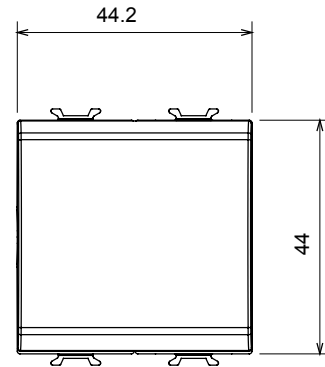

קטגוריה	מקש לחצן	עם מפזר אור
צבע	לבן מבריק	מואר 1P NO - 16A
מתח	250 V AC	EN 60669-1
התנגדות ב מתח בדיקה	למשך דקה אחת 50Hz ב- 2000V	מגה-אווהם > 5
מהדקי חיווט	עם בורג	40,000V AC ב- In 250V AC $\cos\phi=0.6$
לחץ תרמי עם כדור	125 °C	850 °C
מסוף מאחז	> 50N	2x4' מקס - 0.75' מינ
על מתיחת כבלים		מס' מודולים
יכולת הידוק מהדקים	2x2.5' מקס - 0.5' מינ	3
יכולת הידוק קשיחים (ממ"ר) כבלים		קוד חשמלי
חומר	טכנו-פולימר	0130

### DIMENSIONAL