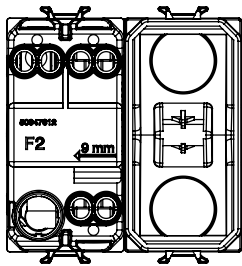

קטגוריה	מקש לחצן	עם מפזר אור
צבע	לבן מבריק	מואר 1P NO - 16A
מתח	250 V AC	EN 60669-1
התנגדות ב מתח בדיקה	למשך דקה אחת 50Hz ב- 2000V	מגה-אווהם > 5
מהדקי חיווט	עם בורג	40,000V AC ב- In 250V AC $\cos\phi=0.6$
לחץ תרמי עם כדור	125 °C	850 °C
מסוף מאחז	> 50N	2x4' מקס - 0.75' מינ
על מתיחת כבלים		מס' מודולים
יכולת הידוק מהדקים	2x2.5' מקס - 0.5' מינ	3
יכולת הידוק קשיחים (ממ"ר) כבלים		קוד חשמלי
חומר	טכנו-פולימר	0130

### DIMENSIONAL