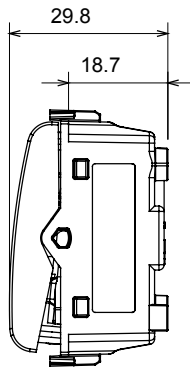

קטגוריה	מקש לחצן	עם מפזר אור
צבע	לבן מבריק	מואר 1P NO - 16A
מתח	250 V AC	EN 60669-1
התנגדות ב מתח בדיקה	למשך דקה אחת 50Hz ב- 2000V	מגה-אווהם > 5
מהדקי חיווט	עם בורג	40,000V AC ב- In 250V AC $\cos\phi=0.6$
לחץ תרמי עם כדור	125 °C	850 °C
מסוף מאחז	> 50N	2x4' מקס - 0.75' מינ
על מתיחת כבלים		מס' מודולים
יכולת הידוק מהדקים	2x2.5' מקס - 0.5' מינ	3
יכולת הידוק קשיחים (ממ"ר) כבלים		קוד חשמלי
חומר	טכנו-פולימר	0130

### DIMENSIONAL