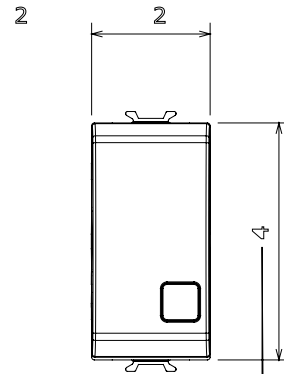

DIMENSIONAL

TECHNICAL SYMBOLOGY

STANDARDS/APPROVALS