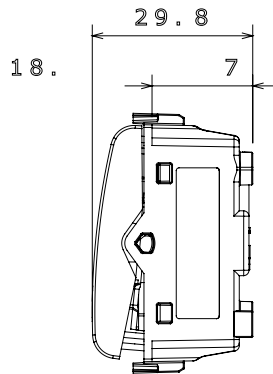

DIMENSIONAL

TECHNICAL SYMBOLOGY

STANDARDS/APPROVALS