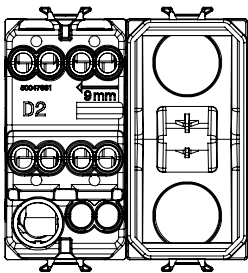

DIMENSIONAL