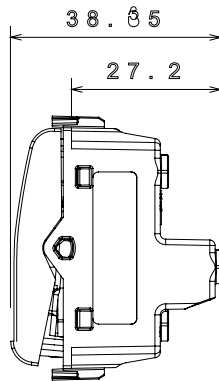

DIMENSIONAL