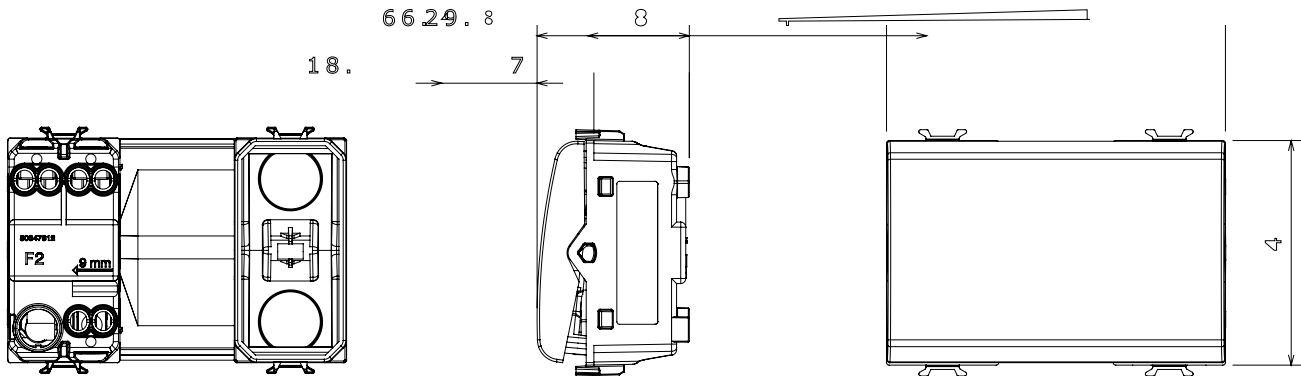

DIMENSIONAL

TECHNICAL SYMBOLOGY

STANDARDS/APPROVALS