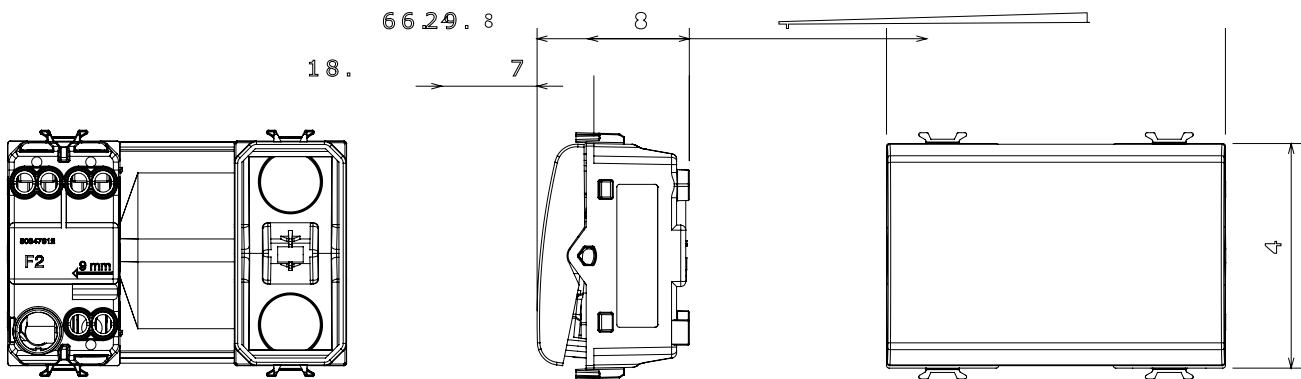

DIMENSIONAL

TECHNICAL SYMBOLOGY

STANDARDS/APPROVALS