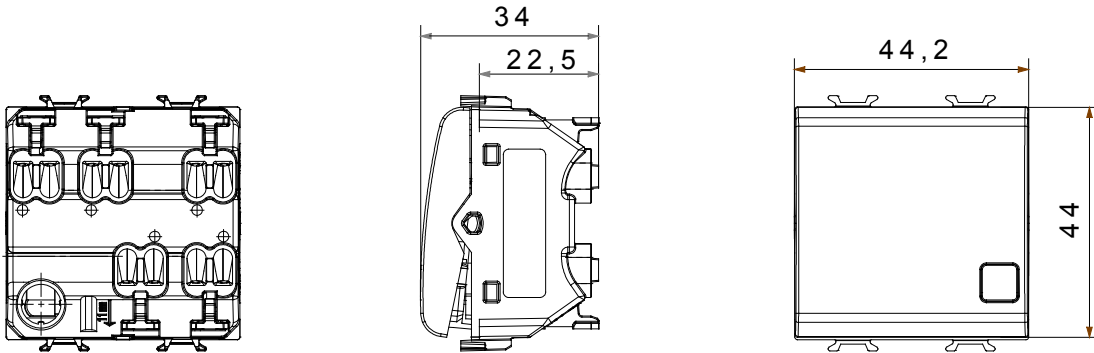

DIMENSIONAL

TECHNICAL SYMBOLOGY

STANDARDS/APPROVALS