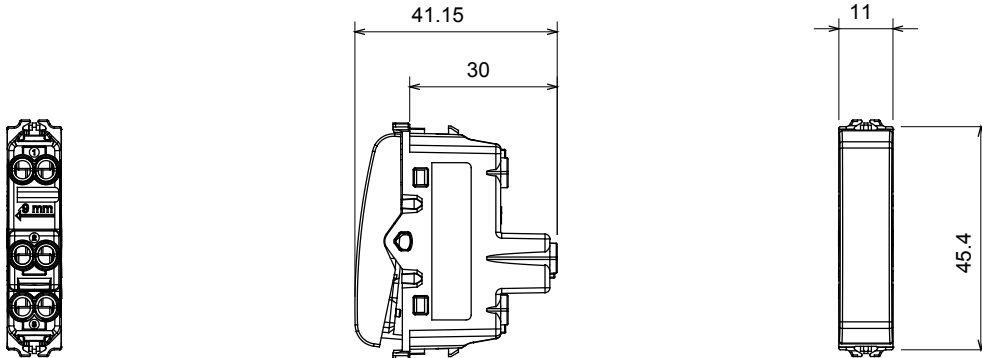

קליטת אותות, בקרת אקלים, (בכפוף לתקנים לאומיים ובינלאומיים) קו מוצרים רחב של אביזרי בקרה, שקעים לאספקת חשמל זמינים בחמישה צבעים: לבן ChoruSmart ניהול נוחות, איתות אזהרה טכנית וניהול תאורת חירום. האביזרים המודולריים של הודות למתאמי 3. ועד מודולים בגודל 1, 2, 1, 2 מבריק, לבן סטן, בז' טבעי, שחור סטן וטיטניום לכה, ובמגוון גדלים, החל מ-ChoruSmart ההתקנה עבור קופסאות מלבינות, מרובעות ועגולות, ניתן ליצור שילובים אינסופיים באמצעות קו מוצרי

קטגוריה	מפסק	מקש	ניטרלי
צבע	לבן מבריק	תיאור	1P - 10AX
מתח	250 V AC	סטנדרט	EN 60669-1
התנגדות ב מתח בדיקה	2000V ב- 50Hz	למשך דקה אחת	100 W
התנגדות בידוד	מגה-אום > 5	הספק נקוב של 230V מנורות לד	עם בורג
מפסק הפעלה ממושכת (מס' החלפות מיקומים)	40,000V AC ב- In 250V AC cosφ=0.6	להח' תרמי עם כדור	125 °C
בדיקת תיל לוחט	850 °C	מסוף מאחז על מתיחת כבלים	> 50N
יכולת הידוק מהדקים (ממ"ר) כבלים תקועים	2x4 מקס - 0.75 מ"מ	יכולת הידוק מהדקים (ממ"ר) כבלים קשיחים	2x2.5 מקס - 0.5 מ"מ
מס' מודולים	1/2	חומר	טכנו-פולימר
קוד חשמלי	0130		

DIMENSIONAL

TECHNICAL SYMBOLOGY

STANDARDS/APPROVALS