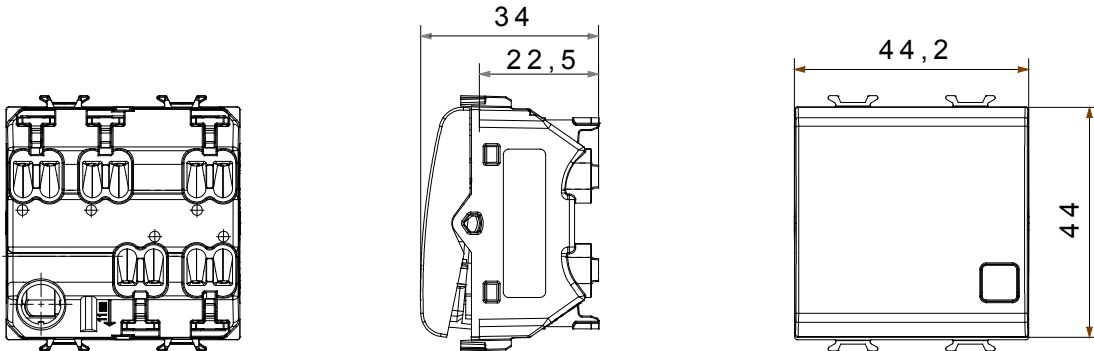

DIMENSIONAL

TECHNICAL SYMBOLOGY

STANDARDS/APPROVALS