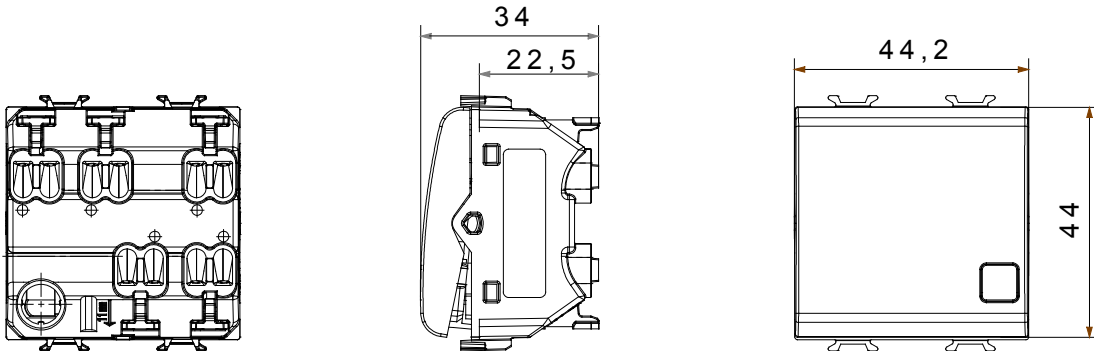

קטגוריה	מפסק חד-כיווני	מקש	עם עדשה ניטרלית ניתנת להחלפה
צבע	לבן מבריק	תיאור	מואר 1P - 16AX
מתח	250 V AC	סטנדרט	EN 60669-1
התנגדות ב מתח בדיקה	2000V ב- 50Hz	למשך דקה אחת	200 W
התנגדות בידוד	מגה-אום > 5	הספק נקוב של 230V מנורות לד	
מפסק הפעלה ממושכת (מס' החלפות מיקומים)	40,000V AC ב- In 250V AC cosφ=0.6	להח' תרמי עם כדור	מהיר, עם קפיץ 125 °C
בדיקת תיל לוחט	850 °C	מסוף מאחז על מתיחת כבלים	> 50N
יכולת הידוק מהדקים (ממ"ר) כבלים תקועים	min. 0,75 - max. 2x2,5	יכולת הידוק מהדקים (ממ"ר) כבלים קשיחים	2x2.5 מקס - 0.5 מיני
מס' מודולים	2	חומר	טכנו-פולימר
קוד חשמלי	0130		

### DIMENSIONAL