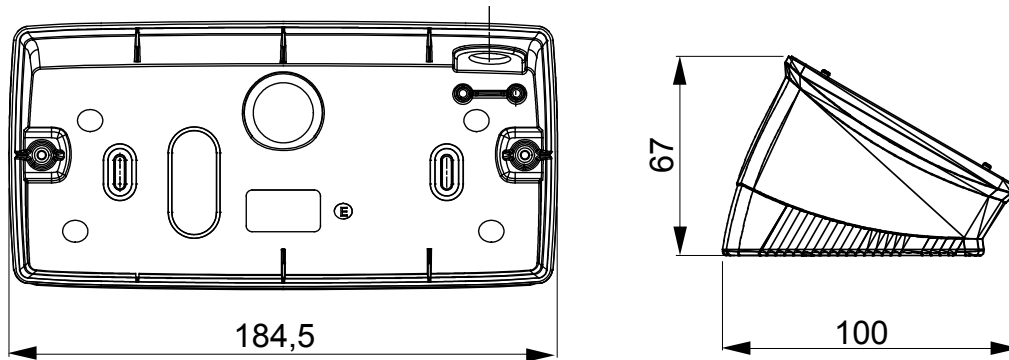

לבית. ChorusSmart קו מוצרים של פאנלים שולחניים, ותיבות קיר עם ובל תמיכה עצמית, המתאימים לאביזרים המודולריים של הקופסאות בעלות התמיכה One. ומסגרות ChorusSmart פאנלים וקופסאות קיר, בצבעים שחור ולבן, יש להשלים עם מתאם לשתייה יש פתחים פציחים חתוכים מראש, IP55 ו- IP40 מאופיינות בגרסאות, 7035 RAL העצמית, הזמינות בצבע אפור שקוף. הקופסאות והתיבות בעלות התמיכה העצמית מעוצבות כך שניתן UV ולגרסה המוגנת מפני מים יש גם דלת עם קרום להתאים להן מהדק הארקה

תיאור	מודולים 6	צבע	(מט) לבן סטן
מתאם	GW16806	מתאים למסגרות	ONE
מומנט	0.8 Newton/Meter	x מידות חיצוניות אורך	181x90x69
הידוק ברגים		(מ"מ) עומק גובה	
בדיקת תיל לוחט	650 °C	לחץ תרמי עם כדור	70 °C
סטנדרט	EN 60670-1	קוד חשמלי	0122

### DIMENSIONAL