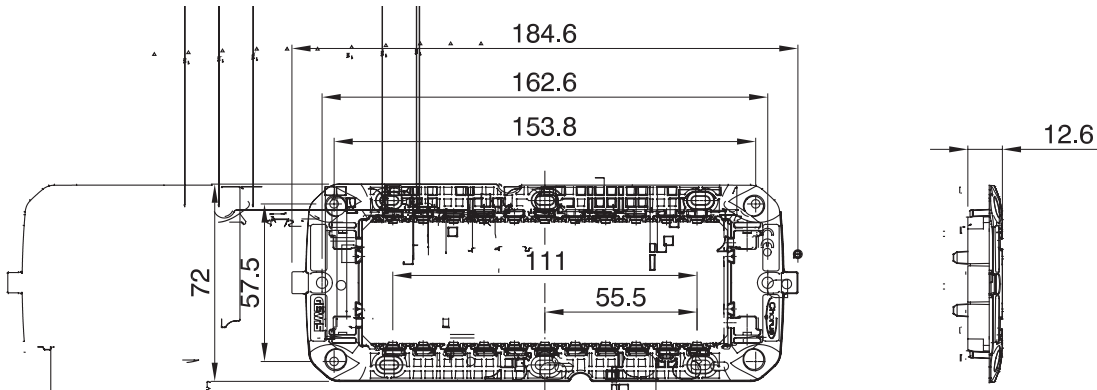

לבית, עשויים מטכנופולימר עם מבנה בעל צלעות מחוזקות שמבטיח ChoruSmart מתאמים לקיבוע אביזרים מודולריים מסדרת מרובעות 12 ביצועים ברמה גבוהה. קו מוצרים זה כולל גרסאות להתקנת מסגרות עם קופסאות מלבניות בעלות קיבולת של עד הם מתאימים לתיבות להתקנה תחת DIN, וגרסאות לפס/מודולים, גרסאות המתאימות למסגרות בתקן בינלאומי בקופסאות עגולות הטיח או על הקיר ומצוידים בברגים או במערכות מצמד לקיבוע. המערכת הנוחה לחיבור וניתוק קדמי של האביזרים המודולריים של מודולים 1-3, 2, 1, מאפשרת גם לחבר אביזרים מודולריים ChoruSmart.

תיאור	מודול 1	בדיקת תיל לוהט	650 °C
לחץ תרמי עם כדור	70 °C	סטנדרט	EN 60669-1
מודולים DIN מ'מס	1.5	קוד חשמלי	0122

DIMENSIONAL

TECHNICAL SYMBOLOGY

STANDARDS/APPROVALS