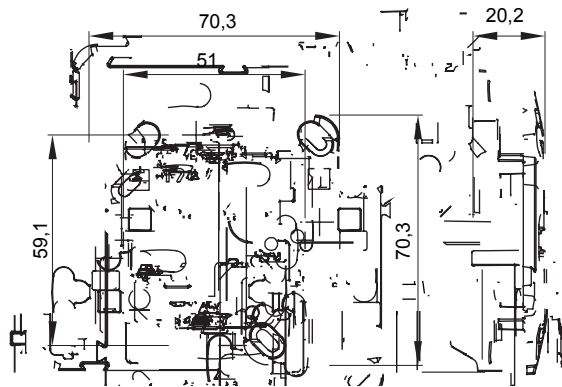

לבית, עשויים מטכנופולימר עם מבנה בעל צלעות מחוזקות שמבטיח ChoruSmart מתאמים לקיבוע אביזרים מודולריים מסדרת מרובעות 12 ביצועים ברמה גבוהה. קו מוצרים זה כולל גרסאות להתקנת מסגרות עם קופסאות מלבניות בעלות קיבולת של עד הם מתאימים לתיבות להתקנה תחת DIN וגרסאות לפס/מודולים, גרסאות המתאימות למסגרות בתקן בינלאומי בקופסאות עגולות הטיח או על הקיר ומצוידים בברגים או במערכות מצמד לקיבוע. המערכת הנוחה לחיבור וניתוק קדמי של האביזרים המודולריים של ChoruSmart מודולים 1-3, 2, 1, מאפשרת גם לחבר אביזרים מודולריים.

תיאור	מאפיינים	מודול 2	נטול הלוגן
קיבוע	עבור קופסה	עם תפסי קיבוע	עגול
בדיקת תיל לוחט	לחץ תרמי עם כדור	650 °C	70 °C
סטנדרט	קוד חשמלי	EN 60669-1	0122

DIMENSIONAL

TECHNICAL SYMBOLOGY

GWT

650 °C

70 °C

STANDARDS/APPROVALS