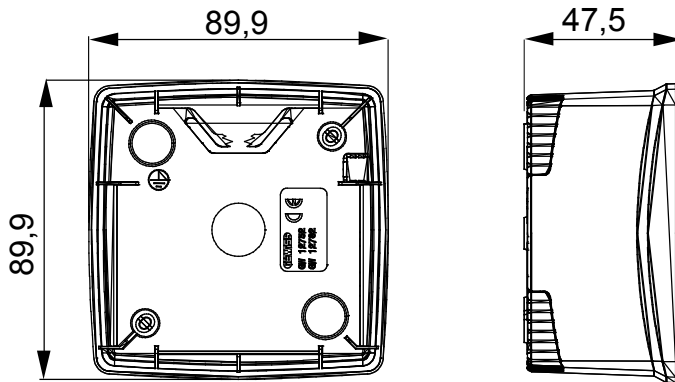

לבית. ChorusSmart קו מוצרים של פאנלים שולחניים, ותיבות קיר עם ובל תמיכה עצמית, המתאימים לאביזרים המדולריים של הקופסאות בעלות התמיכה One. ומסגרות ChorusSmart פאנלים וקופסאות קיר, בצבעים שחור ולבן, יש להשלים עם מתאם לשתייהן יש פתחים פציחים חתוכים מראש, IP55 ו- IP40 מאופיינות בגרסאות, 7035 RAL העצמית, הזמינות בצבע אפור שקוף. הקופסאות והתיבות בעלות התמיכה העצמית מעוצבות כך שניתן UV ולגרסה המוגנת מפני מים יש גם דלת עם קרום להתאים להן מהדק הארקה

| | | | |
|---------------------------------------|----------------|-------------------|------------------|
| תיאור | צבע | מודול 2 | (מט) לבן סטן |
| מאפיינים | מתאם | נטול הלוגן | GW16822 |
| מתאים למסגרות | מומנט | ONE International | 0.8 Newton/Meter |
| | הידוק ברגים | | |
| x מידות חיצוניות אורך (מ"מ) עומק גובה | בדיקת תיל לוחט | 90x90x46 | 650 °C |
| לחץ תרמי עם כדור | סטנדרט | 70 °C | EN 60670-1 |
| התקנה | קוד חשמלי | ±5 +60 °C | 0110 |
| טמפרטורה | | | |

DIMENSIONAL

TECHNICAL SYMBOLOGY

GWT

650 °C

70 °C

STANDARDS/APPROVALS