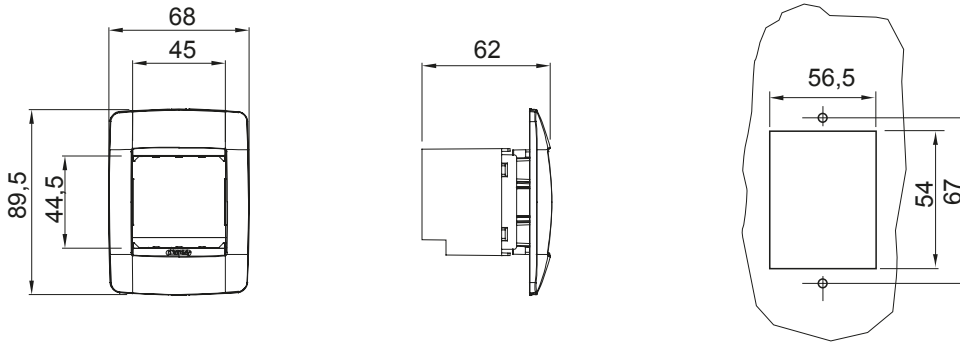

מיוצרות במגוון רחב של צורות, צבעים, חומרים וגימורים. כולל חמש קו מוצרים של מסגרות מהסדרה הביתית של מודלים ושלוש צורות 12 לקופסאות מלבניות עם קיבולת של עד (ONE, GEO, EGO, LUX, ICE ו- ICE Touch) צורות שונות מרובעות, לחוד ובשילוב עם תצורות אופקיות או (ONE International, GEO International ו- LUX International) שונות משתמשות מודלים. כל המסגרות מהסדרה הביתית של 2+2+2 עד 2 אנכיות, עם קיבולת של/לתיבות עגולות מוגנות מים ומסגרות קונטור IP55 באותם מתאמים, ללא צורך במתאמים נוספים. קו המוצרים כולל גם מסגרות אטומות, מסגרות

תיאור	מודול 2	צבע מסגרת	טיטניום מבריק
גימור	מבריק	מאפיינים	נטול הלוגן
בדיקת תיל לוחט	650 °C	לחץ תרמי עם כדור	70 °C
סטנדרט	EN 60670-1	קוד חשמלי	0110

DIMENSIONAL

TECHNICAL SYMBOLOGY

GWT

650 °C

70 °C

STANDARDS/APPROVALS