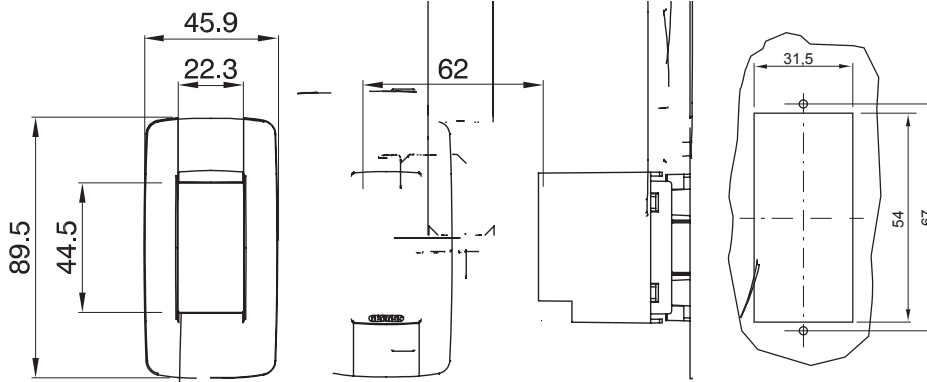

מיוצרות במגוון רחב של צורות, צבעים, חומרים וגימורים. כולל חמש קו מוצרים של מסגרות מהסדרה הביתית של מודולים ושלוש צורות 12 לקופסאות מלבניות עם קיבולת של עד (ONE, GEO, EGO, LUX, ICE ו- ICE Touch) צורות שונות מרובעות, לחוד ובשילוב עם תצורות אופקיות או (ONE International, GEO International ו- LUX International) שונות משתמשות ChoruSmart מודולים. כל המסגרות מהסדרה הביתית של 2+2+2 עד 2 אנכיות, עם קיבולת של/לתיבות עגולות מוגנות מים ומסגרות קונטור IP55 באותם מתאמים, ללא צורך במתאמים נוספים. קו המוצרים כולל גם מסגרות אטומות, מסגרות

תיאור	מודול 1	צבע מסגרת	טיטניום מבריק
גימור	מבריק	מאפיינים	נטול הלוגן
בדיקת תיל לוחט	650 °C	לחץ תרמי עם כדור	70 °C
סטנדרט	EN 60670-1	קוד חשמלי	0110

DIMENSIONAL

TECHNICAL SYMBOLOGY

GWT

650 °C

70 °C

STANDARDS/APPROVALS